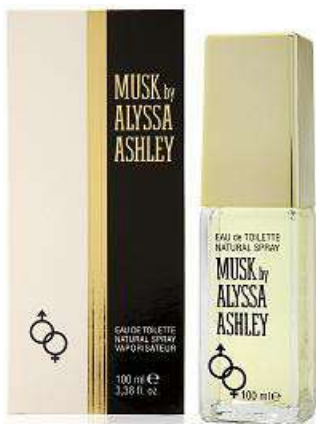

ALIEN DONNA
EDP 30 ML VAPO RICARICABILE

€63

BLACK OPIUM EDP 50 VP. €67.50
BLACK OPIUM EDP 90 VP. €107

BOUCHERON DONNA EDP 50 ML VAPO

€39

DIORISSIMO DONNA EDT 100 ML VAPO

€69.50

AROMATICS ELIXIR EDP 100 ML VAPO

€49.50*

acquisto minimo 2 pezzi*

CALECHE EDT 50 ML VP. €63.50

CALECHE EDP 50 ML VP. €69.50

	<p>ALLURE SENSUELLE DONNA EDT 100 ML VAPO</p> <p>€99.50</p>
	<p>CERRUTI DONNA EDT 100 ML VAPO</p> <p>€24.50</p>
	<p>J.P.G. DONNA EDT 100 ML VAPO</p> <p>€74.50</p>
	<p>ARPEGE DONNA EDP 50 ML VAPO</p> <p>€24.50</p>
	<p>CALYX DONNA EDP 50 ML VAPO</p> <p>€33</p>
	<p>COOL WATER UOMO EDT 125 ML VAPO</p> <p>€28.50</p>
	<p>ISTANT DE GUERLAIN UOMO EDT 50 ML VAPO</p> <p>€58.50</p>
	<p>NARCISO RODRIGUEZ UOMO EDT 100 ML VAPO</p> <p>€48</p>
	<p>AZZARO CHROME UOMO EDT 100 ML VAPO</p> <p>€29.50</p>

	<p>FAN DI FENDI DONNA EDP 50 ML VAPO</p> <p>€49</p>
	<p>MAGNIFIQUE DEODORANTE 100 VAPO</p> <p>€29.50</p>
	<p>YSATIS DONNA EDT 100 ML VAPO</p> <p>€65.50</p>
	<p>IDOLE DONNA EDP 50 ML VAPO</p> <p>€69.50</p>
	<p>DUNE UOMO EDT 100 ML VAPO</p> <p>€89.50</p>
	<p>ARROGANCE POUR HOMME EDT 30 ML VAPO</p> <p>€19.50</p>
	<p>ARAMIS UOMO EDT 110 ML VAPO</p> <p>€69</p>
	<p>ISTANT DE GUERLAIN UOMO EDT 50 ML VAPO €74.50 EDT 100 ML VAPO €89</p>
	<p>BOUCHERON UOMO EDT 100 ML VAPO €89</p>

ALYSSA ASHLEY FINO AL -50%

"MUSK" BY ALYSSA ASHLEY
EAU DE TOILETTE 50 VP. €21
EAU DE TOILETTE 100 VP. €32
EAU DE PARFUM 50 VP. €22
EAU DE PARFUM 100 VP. €35
DEODORANTE BOMBOLA €11
OIL 7.5 ML €15

"WHITE MUSK" BY ALYSSA ASHLEY
EAU DE TOILETTE 50 VP. €29
EAU DE TOILETTE 100 VP. €45
DEO ROLL-ON €8.50