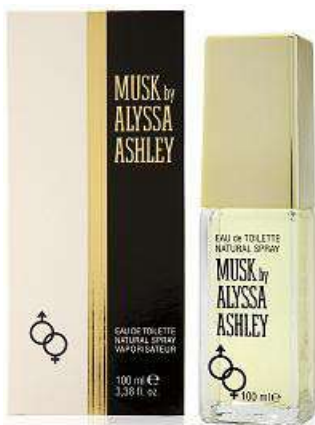

€62.50

ALIEN DONNA
EDP 30 ML VAPO RICARICABILE

€63

BLACK OPIUM EDP 50 VP. **€67.50**

BLACK OPIUM EDP 90 VP. **€107**

BOUCHERON DONNA EDP 50 ML VAPO

€39

DIORISSIMO DONNA EDT 100 ML VAPO

€69.50

AROMATICS ELIXIR EDP 100 ML VAPO

€49.50* **acquisto minimo 2 pezzi***

CALECHE EDT 50 ML VP. **€63.50**

CALECHE EDP 50 ML VP. **€69.50**

	<p>ALLURE SENSUELLE DONNA EDT 100 ML VAPO</p> <p>€99.50</p>
	<p>CERRUTI DONNA EDT 100 ML VAPO</p> <p>€24.50</p>
	<p>J.P.G. DONNA EDT 100 ML VAPO</p> <p>€74.50</p>
	<p>ARPEGE DONNA EDP 50 ML VAPO</p> <p>€24.50</p>
	<p>CALYX DONNA EDP 50 ML VAPO</p> <p>€33</p>
	<p>COOL WATER UOMO EDT 125 ML VAPO</p> <p>€28.50</p>
	<p>ISTANT DE GUERLAIN UOMO EDT 50 ML VAPO</p> <p>€58.50</p>
	<p>NARCISO RODRIGUEZ UOMO EDT 100 ML VAPO</p> <p>€48</p>
	<p>AZZARO CHROME UOMO EDT 100 ML VAPO</p> <p>€29.50</p>

	<p>FAN DI FENDI DONNA EDP 50 ML VAPO</p> <p>€49</p>
	<p>MAGNIFIQUE DEODORANTE 100 VAPO</p> <p>€29.50</p>
	<p>YSATIS DONNA EDT 100 ML VAPO</p> <p>€65.50</p>
	<p>IDOLE DONNA EDP 50 ML VAPO</p> <p>€69.50</p>
	<p>DUNE UOMO EDT 100 ML VAPO</p> <p>€89.50</p>
	<p>ARROGANCE POUR HOMME EDT 30 ML VAPO</p> <p>€19.50</p>
	<p>ARAMIS UOMO EDT 110 ML VAPO</p> <p>€69</p>
	<p>ISTANT DE GUERLAIN UOMO EDT 50 ML VAPO €74.50 EDT 100 ML VAPO €89</p>
	<p>BOUCHERON UOMO EDT 100 ML VAPO €89</p>

ALYSSA ASHLEY **FINO AL -50%**

"MUSK" BY ALYSSA ASHLEY
EAU DE TOILETTE 50 VP. **€21**
EAU DE TOILETTE 100 VP. **€32**
EAU DE PARFUM 50 VP. **€22**
EAU DE PARFUM 100 VP. **€35**
DEODORANTE BOMBOLA **€11**
OIL 7.5 ML **€15**